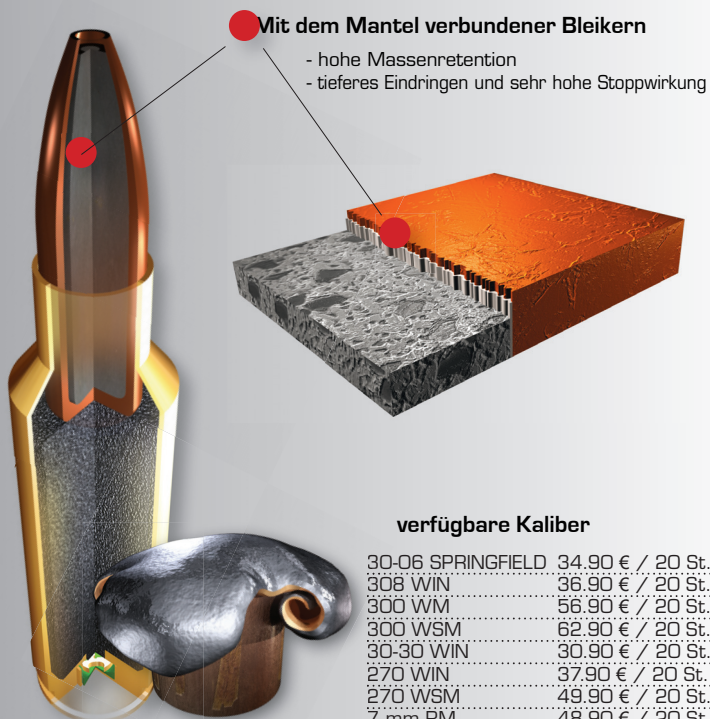

Bonded - Maximales Restgewicht

Mit dem Mantel verbundener Bleikern

- hohe Massenretention
- tieferes Eindringen und sehr hohe Stoppwirkung

verfügbare Kaliber

| | |
|-------------------|------------------|
| 30-06 SPRINGFIELD | 34.90 € / 20 St. |
| 308 WIN | 36.90 € / 20 St. |
| 300 WM | 56.90 € / 20 St. |
| 300 WSM | 62.90 € / 20 St. |
| 30-30 WIN | 30.90 € / 20 St. |
| 270 WIN | 37.90 € / 20 St. |
| 270 WSM | 49.90 € / 20 St. |
| 7 mm RM | 48.90 € / 20 St. |
| 7 mm WSM | 48.90 € / 20 St. |
| 243 WIN | 35.90 € / 20 St. |

WWW.WINCHESTERINT.COM

Bleifreie Jagdpatronen

BLIND SIDE™

Stacked. Fast. Deadly.*

Ladung

Unsere Ingenieure sprechen von "Ladungsdichte". Mit den neuen dichter gepackten "Hex"-Stahlkugeln können 15% mehr Schrotkörner als in einer normalen Patrone untergebracht werden, was den Wirkungsbereich um 25% erhöht.

Schnell

Der neue revolutionäre Pfropfen "Diamant" ermöglicht eine bessere Nutzung des Choke-Effekts und dadurch dichtere und gleichförmigere Schrotgarben bei hoher Geschwindigkeit. Der neue Drylok-Becherpfropfen schützt das Pulver gegen eindringende Feuchtigkeit und erhöht die Geschwindigkeit.

Effizienz

Die neuen "Hex"-Stahlkugeln erzeugen dank ihrer in Drehung versetzten kubischen Form Wundkanäle massiver Auswirkung, was Energieübertragung und Stoppvermögen maximiert.

| Referenz | CSBS12 | CSBS123 | CSBS12L | CSBS203 |
|-----------------------|---------------|---------------|---------------|---------------|
| Kaliber | 12 | 12 | 12 | 20 |
| Hülsenlänge (mm) | 70 | 76 | 89 | 76 |
| Bodenkappe (mm) | | | | |
| Ladung (Gramm) | 35g | 39g | 46g | 30g |
| Schrotgröße (Nr.) | 2 5 | 3 | 1 3 | 2 5 |
| Geschwindigkeit (m/s) | 425 | 425 | 425 | 395 |
| Pfropfen | Drylok | Drylok | Drylok | Drylok |
| Preis | 31.90€/25 St. | 34.90€/25 St. | 39.90€/25 St. | 35.90€/25 St. |