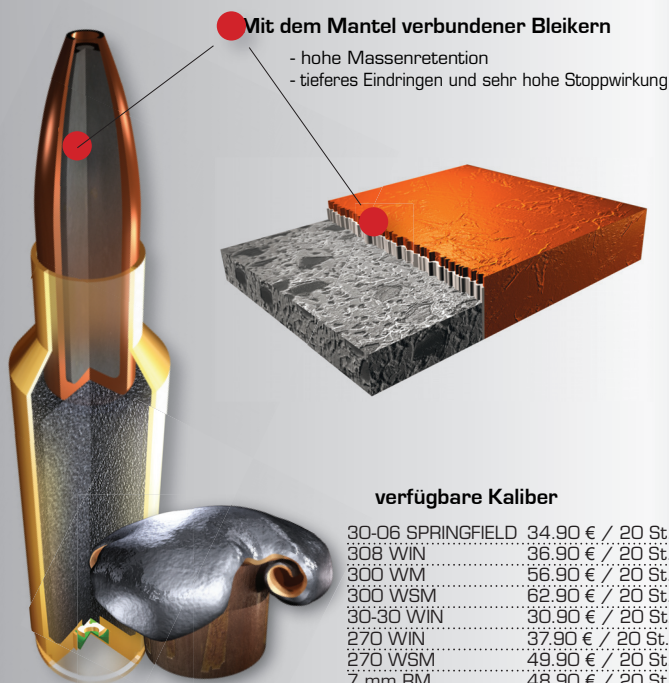

Bonded - Maximales Restgewicht

- Mit dem Mantel verbundener Bleikern**
- hohe Massenretention
 - tieferes Eindringen und sehr hohe Stoppwirkung

verfügbare Kaliber

| | |
|-------------------|------------------|
| 30-06 SPRINGFIELD | 34.90 € / 20 St. |
| 308 WIN | 36.90 € / 20 St. |
| 300 WM | 56.90 € / 20 St. |
| 300 WSM | 62.90 € / 20 St. |
| 30-30 WIN | 30.90 € / 20 St. |
| 270 WIN | 37.90 € / 20 St. |
| 270 WSM | 49.90 € / 20 St. |
| 7 mm RM | 48.90 € / 20 St. |
| 7 mm WSM | 48.90 € / 20 St. |
| 243 WIN | 35.90 € / 20 St. |

WWW.WINCHESTERINT.COM

Bleifreie Jagdpatronen

BLIND SIDE™

Stacked. Fast. Deadly.*

Ladung

Unsere Ingenieure sprechen von "Ladungsdichte". Mit den neuen dichter gepackten "Hex"-Stahlkugeln können 15% mehr Schrotkörner als in einer normalen Patrone untergebracht werden, was den Wirkungsbereich um 25% erhöht.

Schnell

Der neue revolutionäre Pfropfen "Diamant" ermöglicht eine bessere Nutzung des Choke-Effekts und dadurch dichtere und gleichmäßigere Schrotgarben bei hoher Geschwindigkeit. Der neue Drylok-Becherpfropfen schützt das Pulver gegen eindringende Feuchtigkeit und erhöht die Geschwindigkeit.

Effizienz

Die neuen "Hex"-Stahlkugeln erzeugen dank ihrer in Drehung versetzten kubischen Form Wundkanäle massiver Auswirkung, was Energieübertragung und Stoppvermögen maximiert.

| Referenz | CSBS12 | CSBS123 | CSBS12L | CSBS203 |
|-----------------------|---------------|---------------|---------------|---------------|
| Kaliber | 12 | 12 | 12 | 20 |
| Hülslänge (mm) | 70 | 76 | 89 | 76 |
| Bodenkappe (mm) | | | | |
| Ladung (Gramm) | 35g | 39g | 46g | 30g |
| Schrotgröße (Nr.) | 2 5 | 3 | 1 3 | 2 5 |
| Geschwindigkeit (m/s) | 425 | 425 | 425 | 395 |
| Pfropfen | Drylok | Drylok | Drylok | Drylok |
| Preis | 31.90€/25 St. | 34.90€/25 St. | 39.90€/25 St. | 35.90€/25 St. |